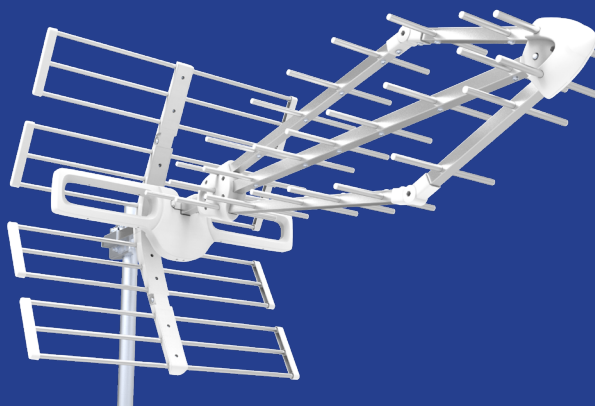

ANTENA TT VISTA PRO

Seria TT Vista to anteny naziemne stworzone do odbioru DVB-T2 z pasma UHF. Model TT Vista PRO to antena kierunkowa oferująca odbiór o wysokim zysku w paśmie UHF (17dB).

Jest to profesjonalna antena do odbioru sygnałów z dużej odległości. Dzięki wydłużonej konstrukcji możliwe jest również wyeliminowanie wielu niepożądanych sygnałów.

Dzięki technologii 5G Protected anteny odbierają sygnały wyłącznie z pasma przeznaczonego dla nadawania telewizji w DVB-T/T2. Skutecznie wyeliminowane zostaną sygnały GSM, LTE, 5G, dzięki czemu instalacja domowa będzie odpowiednio chroniona.

Montaż anteny zajmuje mniej niż 2 minuty i nie wymaga narzędzi. Większość elementów jest łączona bez śrub. Możliwa jest również regulacja pochylecia.

Rozwiązanie to jest idealne do zastosowania zarówno w budynkach wielorodzinnych jak i jednorodzinnych.

TT VISTA PRO

Główne cechy:

- antena przeznaczona do pasma UHF,
- wysoki zysk: min. 17dB,
- zakres częstotliwości 470-694MHz,
- technologia 5G Protected,
- szybki montaż, bez narzędzi,
- gotowa do odbioru pasma DVB-T/T2,
- konstrukcja odporna na warunki atmosferyczne,
- dipol i symetryzator zabezpieczone,
- duży zasięg odbioru sygnału >80km.